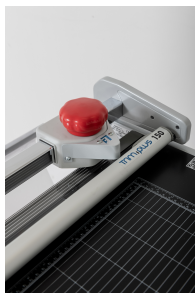

130, 150, 200

Manual Trim Plus

Charakteristika produktu

Manual Trim Plus jsou vylepšené modely nejoblíbenějších ručních řezaček řady Trim Manual. Spolehlivé a inovativní ruční řezačky se zpevněnými postranními železnými rameny a vybavené čtvercovou vodící lištou s tloušťkou řezu až **1,2 mm**. Vhodné pro široké využití v prostředí digitálních tiskových provozů s inkjetovým digitálním tiskem, projekčních kanceláří a reklamních agentur, které hledají komplexní a spolehlivý systém pro řezání velkoformátových archů papíru, samolepek, kartonů, lehkých plastů nebo PVC bannerů.

Řezačky Manual Trim Plus jsou vybaveny robustní řeznou hlavou s jemným a přesným pohybem díky uložení na ložiscích. Řezná hlava, která je umístěna na čtvercové vodící liště je osazena rotujícím řezným nožem z kalené oceli a zaručuje tak přesný řez až do tloušťky 1,2 mm.

Automatická přítlačná lišta je vyrobena z transparentního plastu. Pro snazší řezání různých formátů je pracovní plocha opatřena reflexní mřížkou s měřítkem v milimetrech a palcích.

Kovové části jsou lakovány epoxidovým práškem, který zaručuje vysokou odolnost proti pořezání a poškrábání. **Řezačky jsou celokovové konstrukce, vyniká precizním řemeslným zpracováním, přesností řezu a dlouhou životností.**

Standardní součástí dodávky je masivní podstavec se stavitelnými nožkami, odpadní vak a boční posuvný doraz.

Jako volitelné příslušenství lze dodat držák role papíru a LED osvětlení řezné plochy.

Model	130	150	200
Kód	NEOTRMMANPL130	NEOTRMMANPL150	NEOTRMMANPL200
Maximální kapacita řezu :	1,2 mm	1,2 mm	1,2 mm
Maximální délka řezu :	1300 mm	1500 mm	2000 mm
Přítlak stohu papíru :	automatický	automatický	automatický
Délka :	1540 mm	1740 mm	2240 mm
Šířka :	480 mm	480 mm	480 mm
Výška s podstavcem :	980 mm	980 mm	980 mm
Výška pracovní plochy :	870 mm	870 mm	870 mm
Hmotnost :	14,1 kg	16,1 kg	20,2 kg
Hmotnost podstavce :	17,1 kg	17,6 kg	19,6 kg