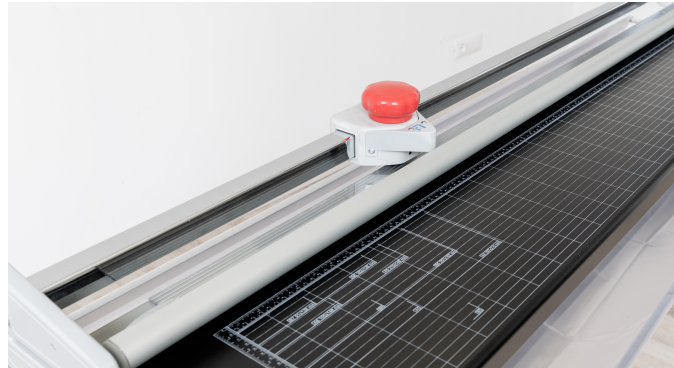

130, 150, 200

Manual Trim Plus

Charakteristika produktu

Manual Trim Plus jsou vylepšené modely nejoblíbenějších ručních řezaček řady Trim Manual. Spolehlivé a inovativní ruční řezačky se zpevněnými postranními železnými rameny a vybavené čtvercovou vodící lištou s tloušťkou řezu až **1,2 mm**. Vhodné pro široké využití v prostředí digitálních tiskových provozů s inkjetovým digitálním tiskem, projekčních kanceláří a reklamních agentur, které hledají komplexní a spolehlivý systém pro řezání velkoformátových archů papíru, samolepek, kartonů, lehkých plastů nebo PVC bannerů.

Řezačky Manual Trim Plus jsou vybaveny robustní řeznou hlavou s jemným a přesným pohybem díky uložení na ložiscích. Řezná hlava, která je umístěna na čtvercové vodící liště je osazena rotujícím řezným nožem z kalené oceli a zaručuje tak přesný řez až do tloušťky 1,2 mm.

Automatická přítlačná lišta je vyrobena z transparentního plastu. Pro snazší řezání různých formátů je pracovní plocha opatřena reflexní mřížkou s měřítkem v milimetrech a palcích.

Kovové části jsou lakovány epoxidovým práškem, který zaručuje vysokou odolnost proti pořezání a poškrábání. **Řezačky jsou celokovové konstrukce, vyniká precizním řemeslným zpracováním, přesností řezu a dlouhou životností.**

Standardní součástí dodávky je masivní podstavec se stavitelnými nožkami, odpadní vak a boční posuvný doraz.

Jako volitelné příslušenství lze dodat držák role papíru a LED osvětlení řezné plochy.

Model	130	150	200
Kód	NEOTRMMANPL130	NEOTRMMANPL150	NEOTRMMANPL200
Maximální kapacita řezu :	1,2 mm	1,2 mm	1,2 mm
Maximální délka řezu :	1300 mm	1500 mm	2000 mm
Přítlak stohu papíru :	automatický	automatický	automatický
Délka :	1540 mm	1740 mm	2240 mm
Šířka :	480 mm	480 mm	480 mm
Výška s podstavcem :	980 mm	980 mm	980 mm
Výška pracovní plochy :	870 mm	870 mm	870 mm
Hmotnost :	14,1 kg	16,1 kg	20,2 kg
Hmotnost podstavce :	17,1 kg	17,6 kg	19,6 kg